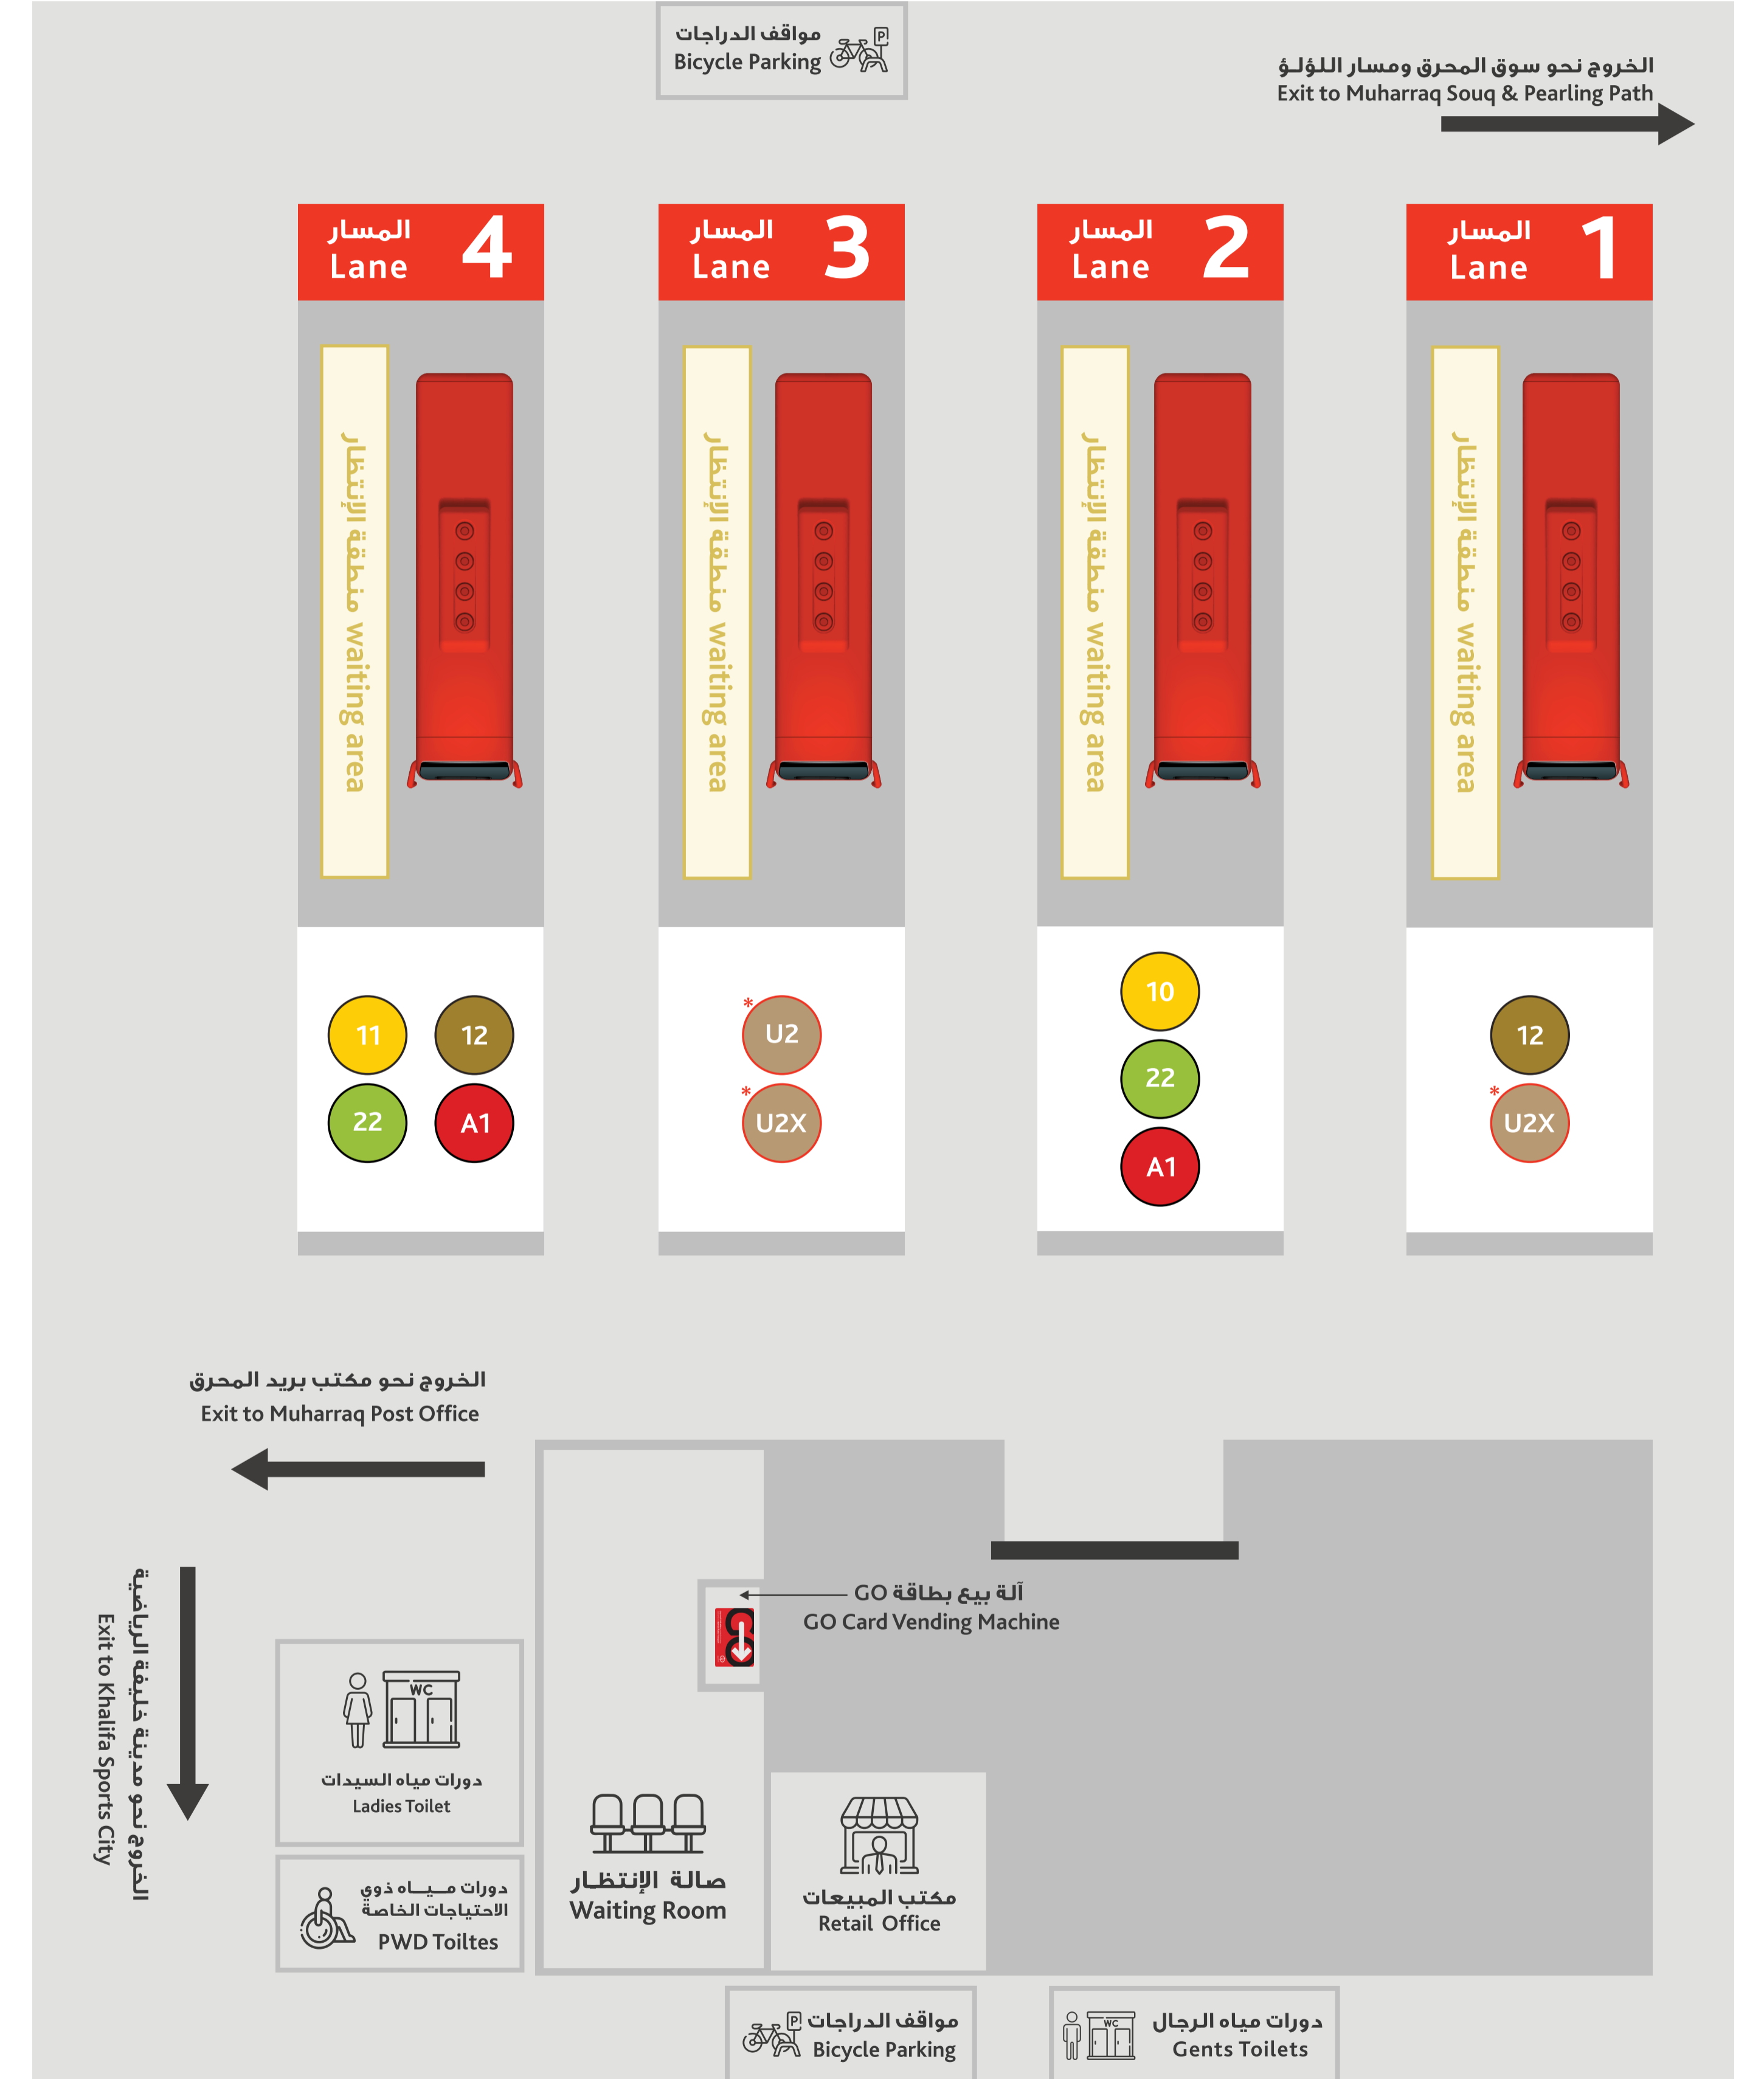

محطة المحرق Muharraq Terminal تعرف على مسار حافلتك Get to know your bus lane

المسار 1 Lane 1

12 مدينة التنين
Dragon City

*U2X قلالي (الأحد إلى الخميس)
Qalali (Sunday to Thursday)

المسار 2 Lane 2

10 الحد
Hidd

22 أسري
ASRY

A1 مطار البحرين الدولي
Bahrain International Airport

المسار 3 Lane 3

*U2 *U2X جامعة البحرين (الأحد إلى الخميس فقط)
University of Bahrain (Sunday to Thursday only)

المسار 4 Lane 4

11 22 12 المنامة
Manama

A1 مدينة عيسى
Isa Town

*U2 *U2X أوقات الفصول الدراسية الجامعية فقط
University term time only