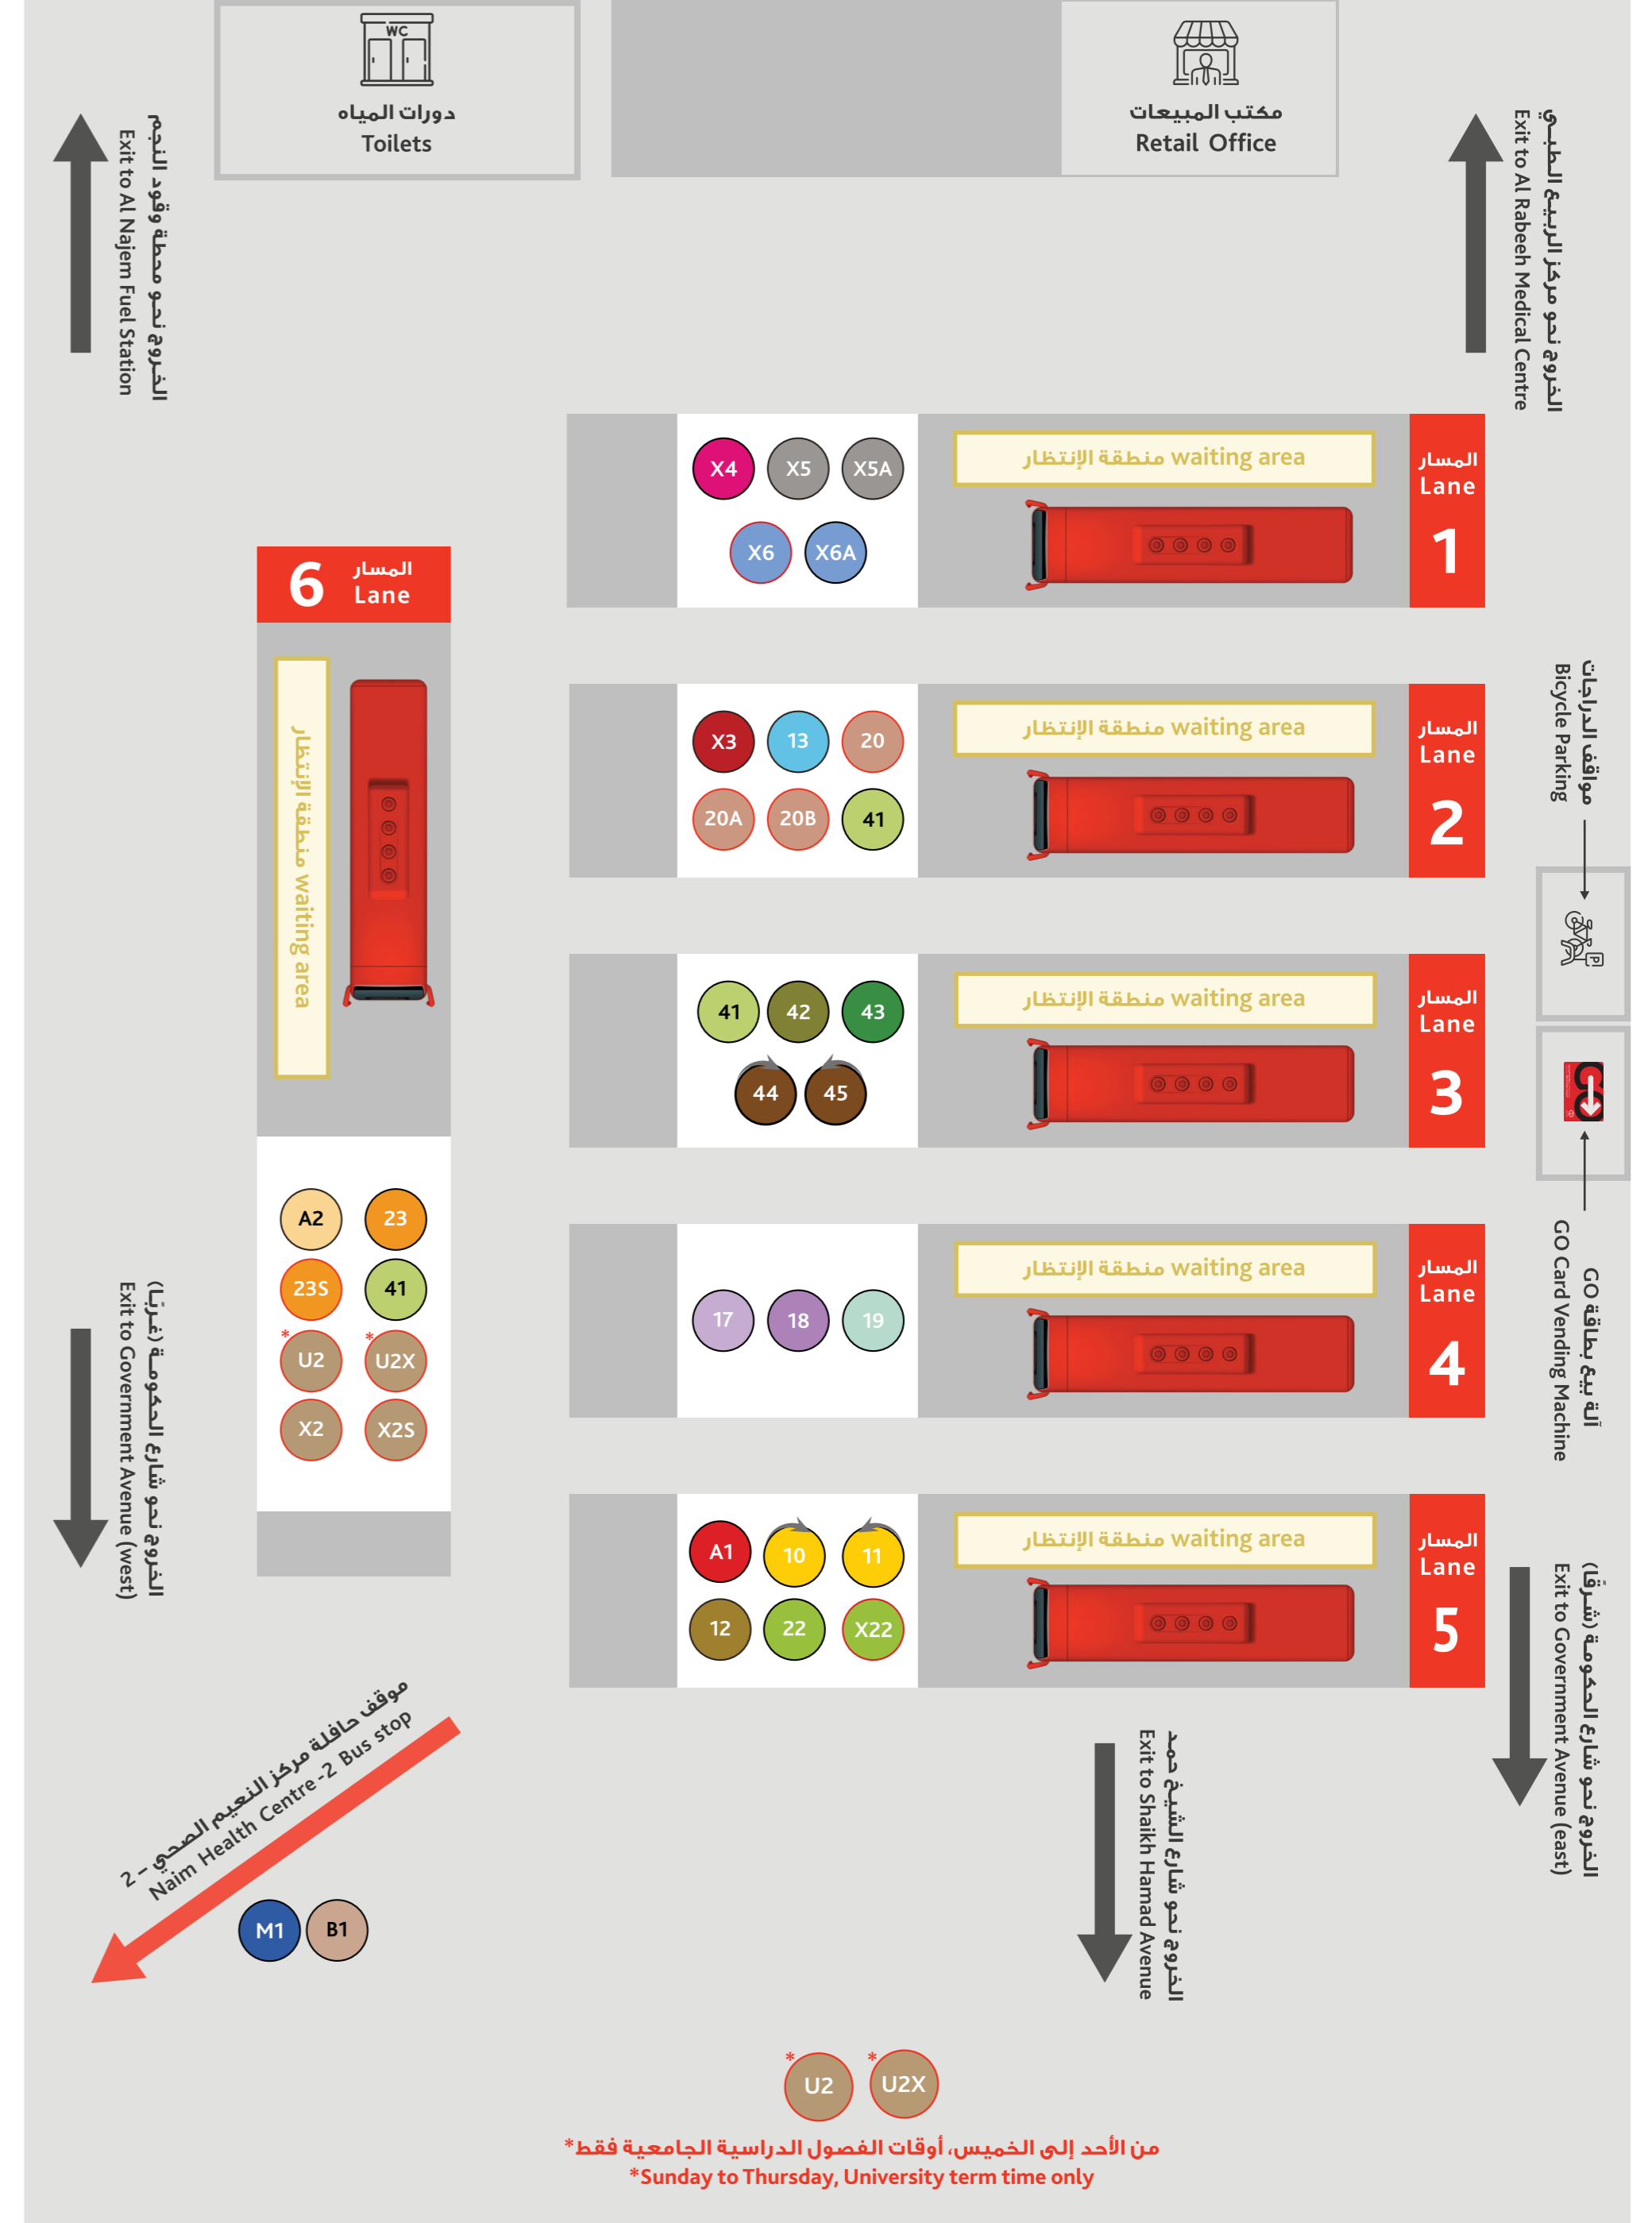

### المسار 6 Lane 6

A2 U2 U2X X2 جامعة البحرين University of Bahrain	
A2 مطار البحرين الدولي Bahrain International Airport	U2 المحرق Muharraq
U2X قلالي (الأحد إلى الخميس) Qalali (Sunday to Thursday only)	X2S سوق واقف (الجمعة فقط) Souq Waqif (Fridays only)
23 البديع Budaiya	23S 41 السيف Seef

## محطة المنامة

## خارج المحطة

## Outside the Terminal