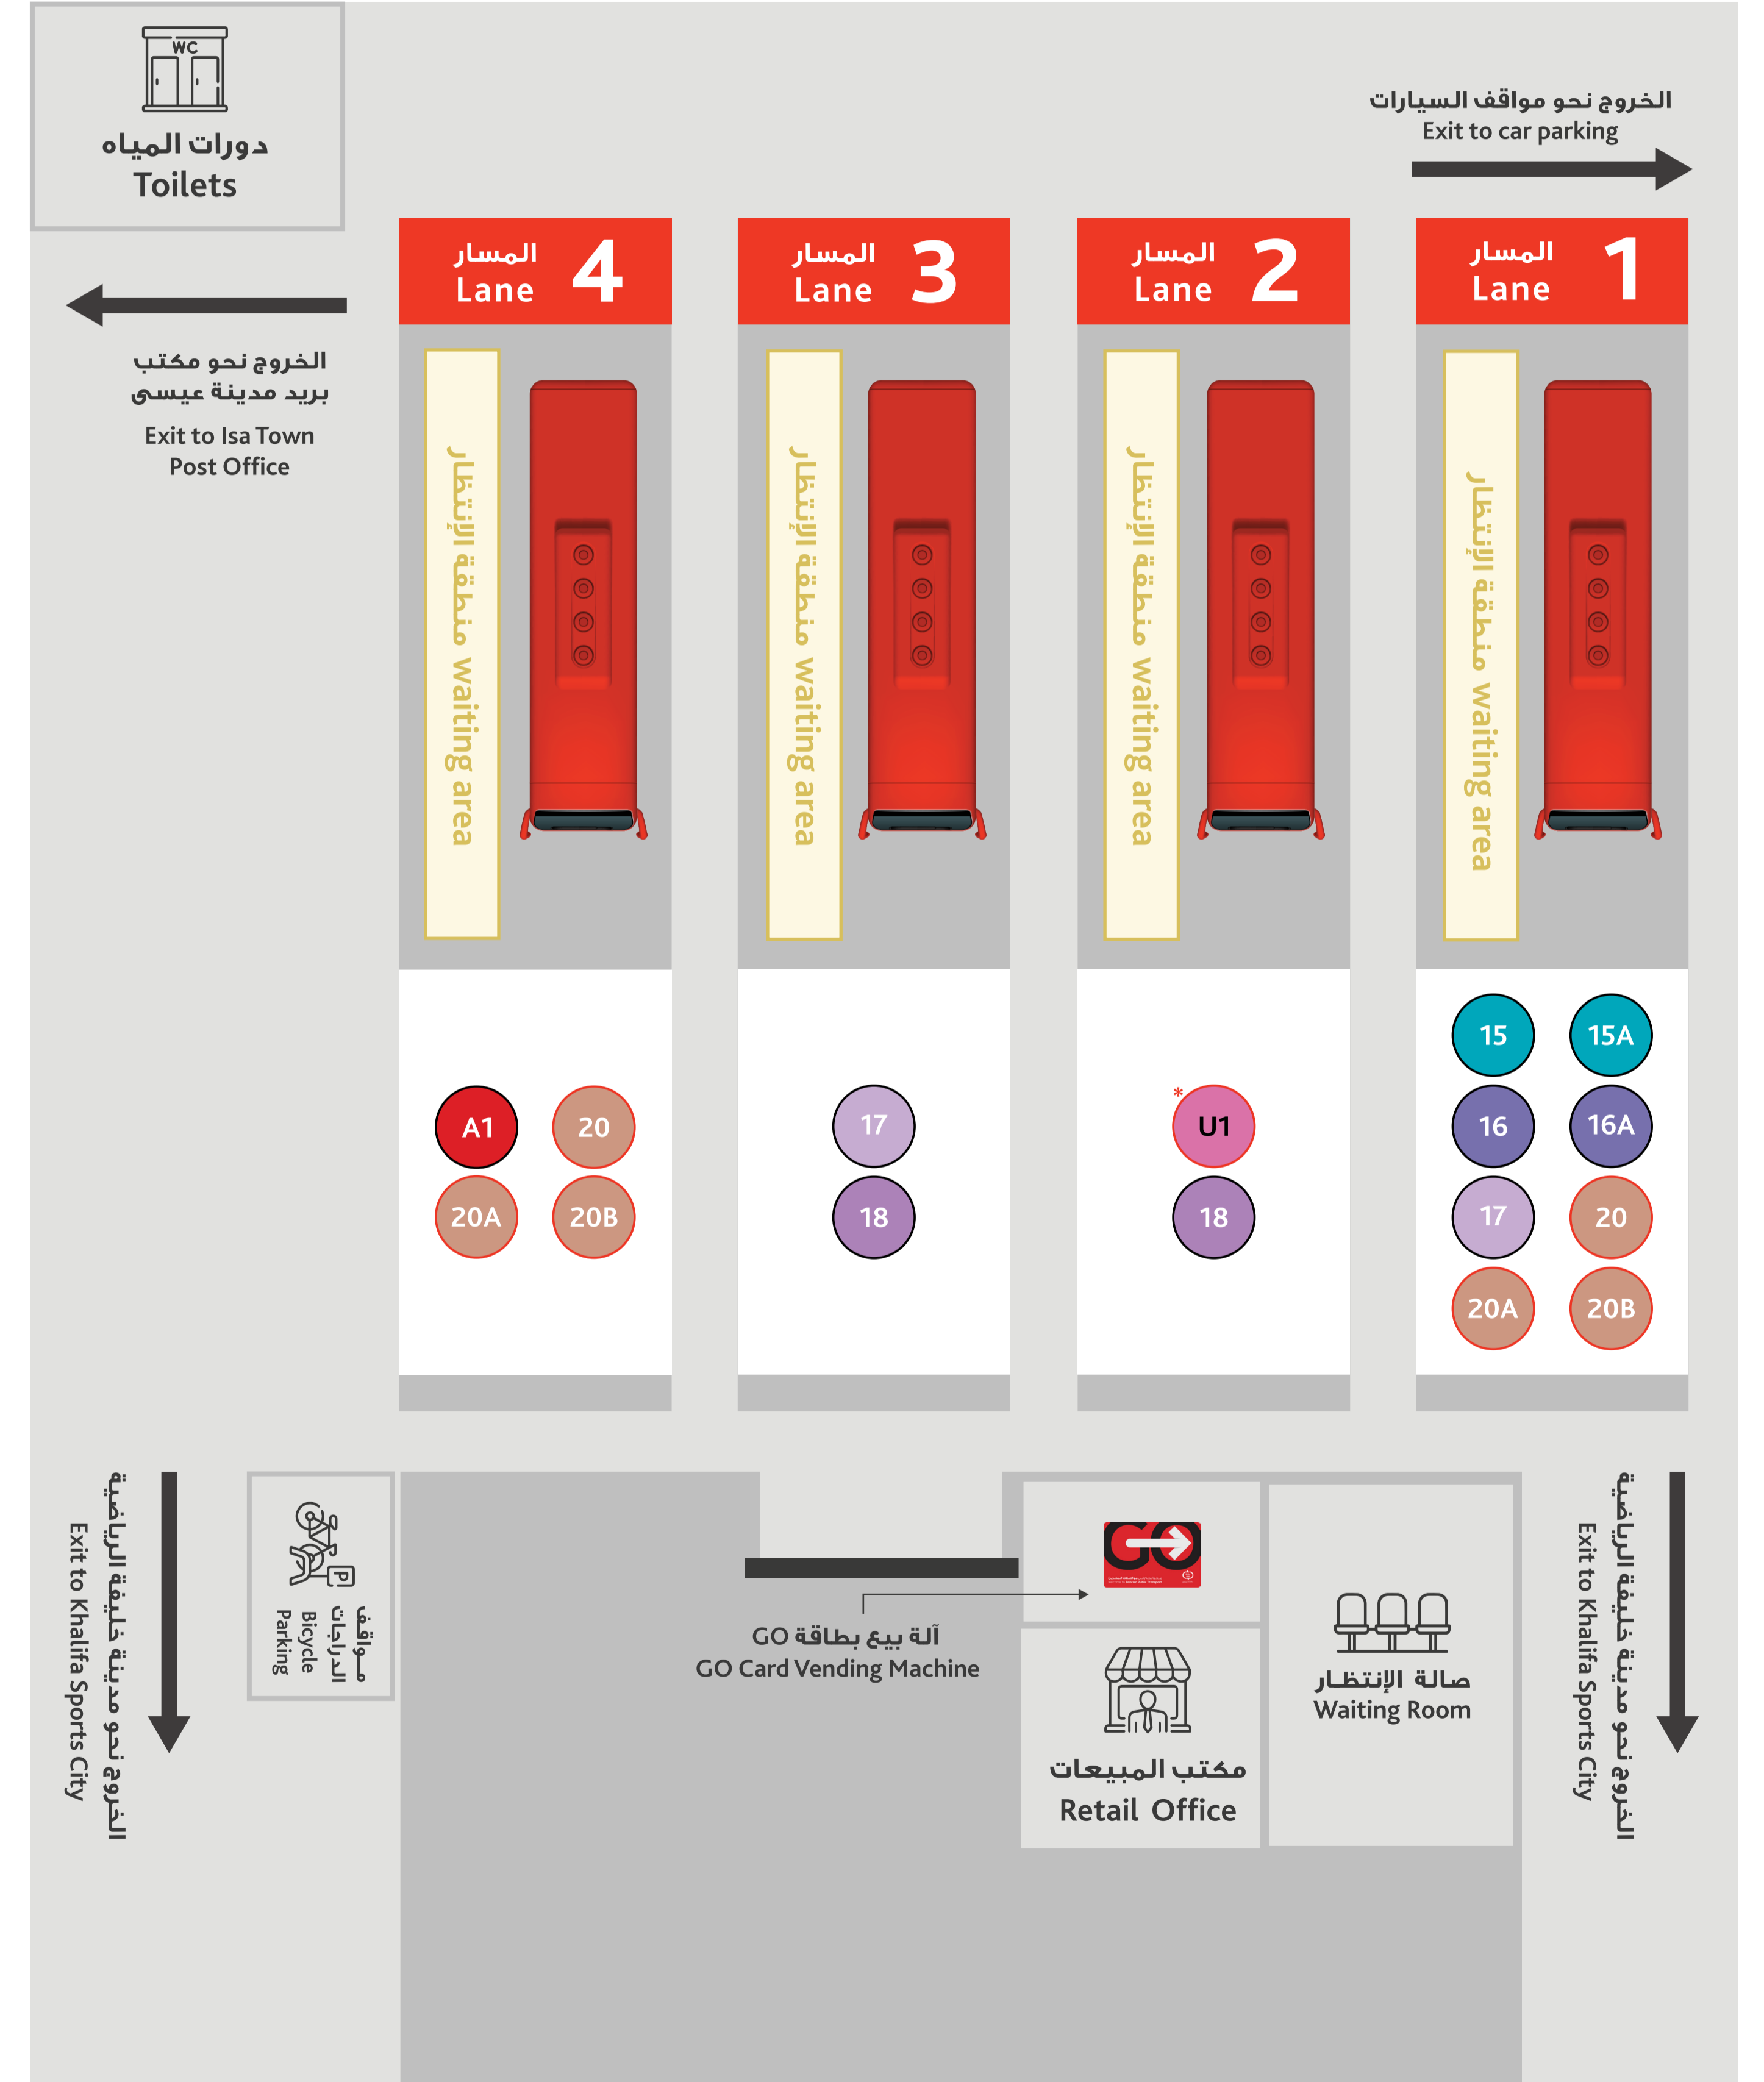

محطة مدينة عيسى Isa Town Terminal تعرف على مسار حافلتك Get to know your bus lane

المسار 1 Lane 1	
15 15A البديع Budaiya	16 16A جامعة البحرين University of Bahrain
17 الرفاع الشرقي East Riffa	20 النويدرات (السبت إلى الخميس فقط) Nuwaidrat (Saturday to Thursday only)
20A رأس زويد (الجمعة فقط) Ras Zuwayed (Fridays only)	20B حالة أم البيض (الجمعة فقط) Halat Umm Al Bayd (Fridays only)
المسار 2 Lane 2	
*U1 جامعة البحرين (الأحد إلى الخميس في أوقات الذروة فقط) University of Bahrain (Sunday to Thursday peak times only)	
18 الرفاع الشرقي East Riffa	
المسار 3 Lane 3	
17 18 المنامة Manama	
المسار 3 Lane 3	
A1 مطار البحرين الدولي Bahrain International Airport	
20 20A 20B المنامة Manama	

*U1 أوقات الفصول الدراسية الجامعية فقط
University term time only